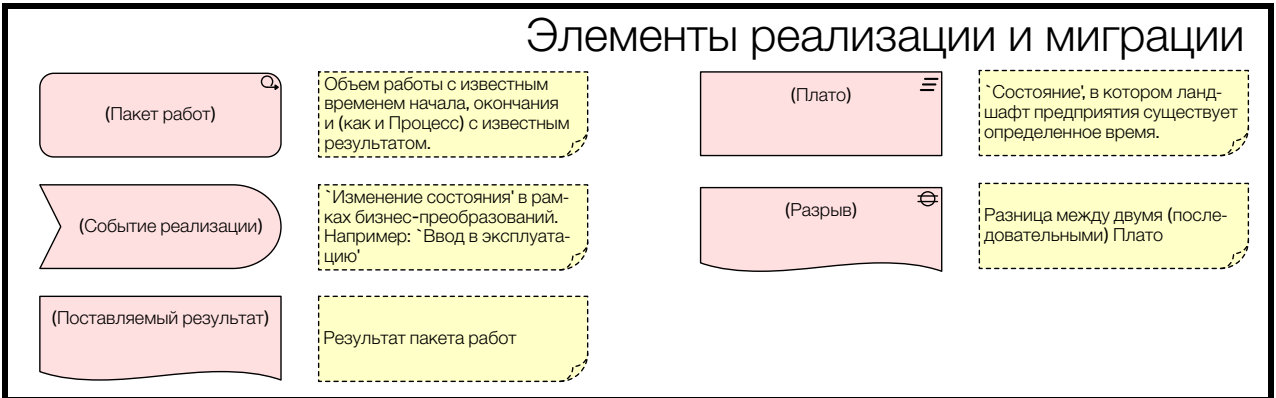

ПРИМЕЧАНИЕ: Описания элементов в документе не исходят от The Open Group, не являются официальными и могут отражать личное мнение автора.