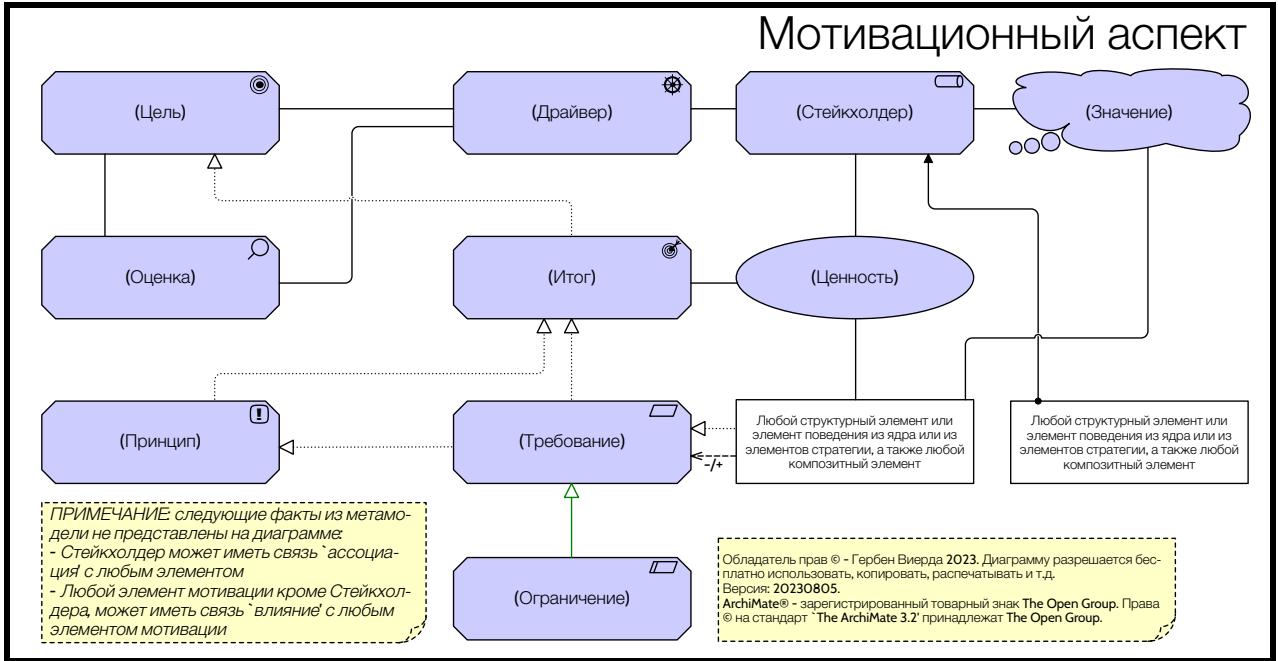

Ядро метамодели ArchiMate® 3.2

Показаны только прямые связи. Вместо абстрактных элементов показаны соответствующие реальные элементы. Цвет элемента означает принадлежность к слою. Желтый — бизнес-слой, синий — слой приложений, зеленый — технологический слой.

Диаграмму создал Гербен Вьерда. Перевод диаграммы выполнил Александр Ефремов.

Дополнительные слои и аспекты ArchiMate® 3.2

Диаграмму создал Гербен Виерда. Перевод диаграммы выполнил Александр Ефремов.

Обладатель прав © - Гербен Виерда 2023. Диаграмму разрешается бесплатно использовать, копировать, распечатывать и т.д.
 Версия: 20230805-ru.
 ArchiMate® - зарегистрированный товарный знак The Open Group. Права © на стандарт 'The ArchiMate 3.2' принадлежат The Open Group.

СВЯЗИ

«Композиция». От элемента в начале связи (слева) к элементу в конце (справа). Элемент в конце **не может** существовать без элемента в начале. ◊ «Агрегация». От элемента в начале связи (слева) к элементу в конце (справа). Элемент в конце **может** существовать без элемента в начале. — «Ассоциация». Между элементами есть неопределенная связь, направление связи не указано. — «Ассоциация». Между элементами есть неопределенная связь, направление связи не указано.