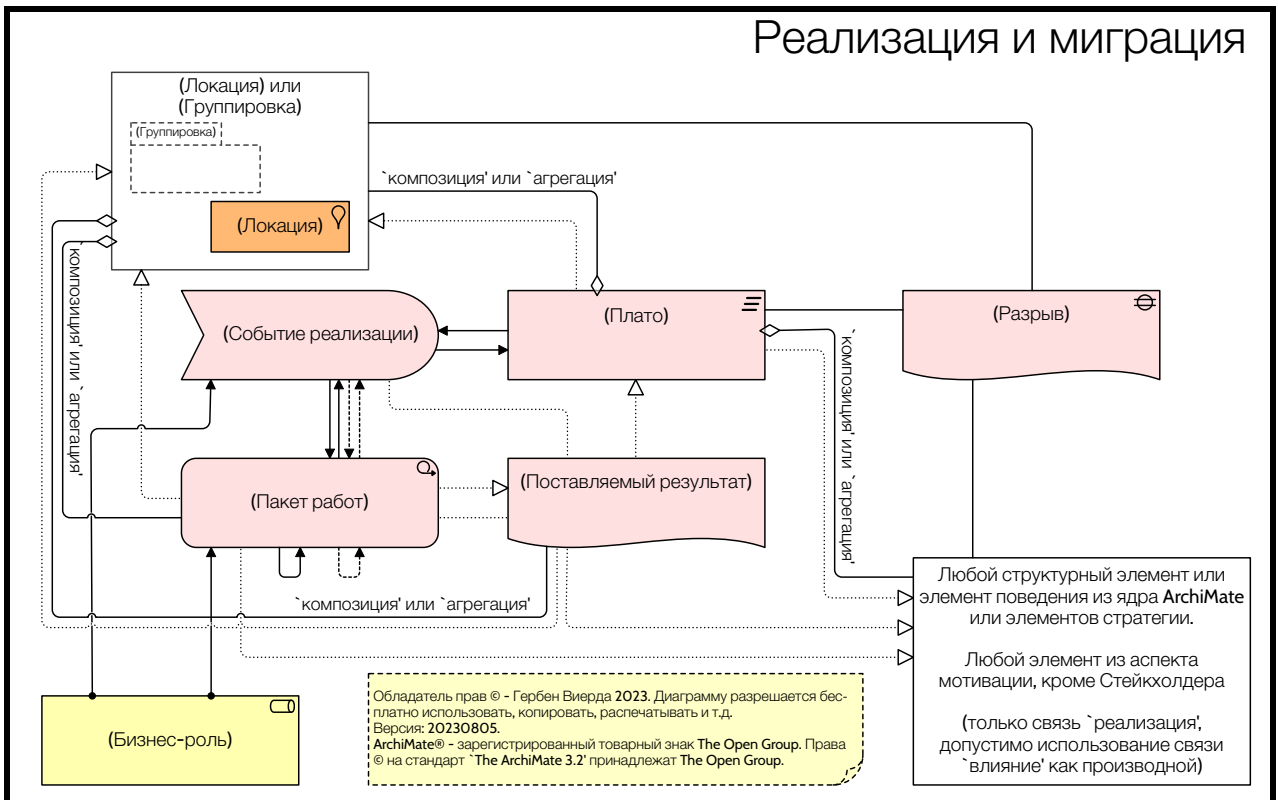

Ядро метамодели ArchiMate® 3.2

Показаны только прямые связи. Вместо абстрактных элементов показаны соответствующие реальные элементы. Цвет элемента означает принадлежность к слою. Желтый — бизнес-слой, синий — слой приложений, зеленый — технологический слой.

Диаграмму создал Гербен Вьерда. Перевод диаграммы выполнил Александр Ефремов.

Дополнительные слои и аспекты ArchiMate® 3.2

Диаграмму создал Гербен Виерда. Перевод диаграммы выполнил Александр Ефремов.

Обладатель прав © - Гербен Виерда 2023. Диаграмму разрешается бесплатно использовать, копировать, распечатывать и т.д.
 Версия: 20230805-ru.
 ArchiMate® - зарегистрированный товарный знак The Open Group. Права © на стандарт 'The ArchiMate 3.2' принадлежат The Open Group.

СВЯЗИ

«Композиция». От элемента в начале связи (слева) к элементу в конце (справа). Элемент в конце **не может** существовать без элемента в начале. ◊ «Агрегация». От элемента в начале связи (слева) к элементу в конце (справа). Элемент в конце **может** существовать без элемента в начале. — «Ассоциация». Между элементами есть неопределенная связь, направление связи не указано. — «Ассоциация». Между элементами есть неопределенная связь, направление связи не указано.