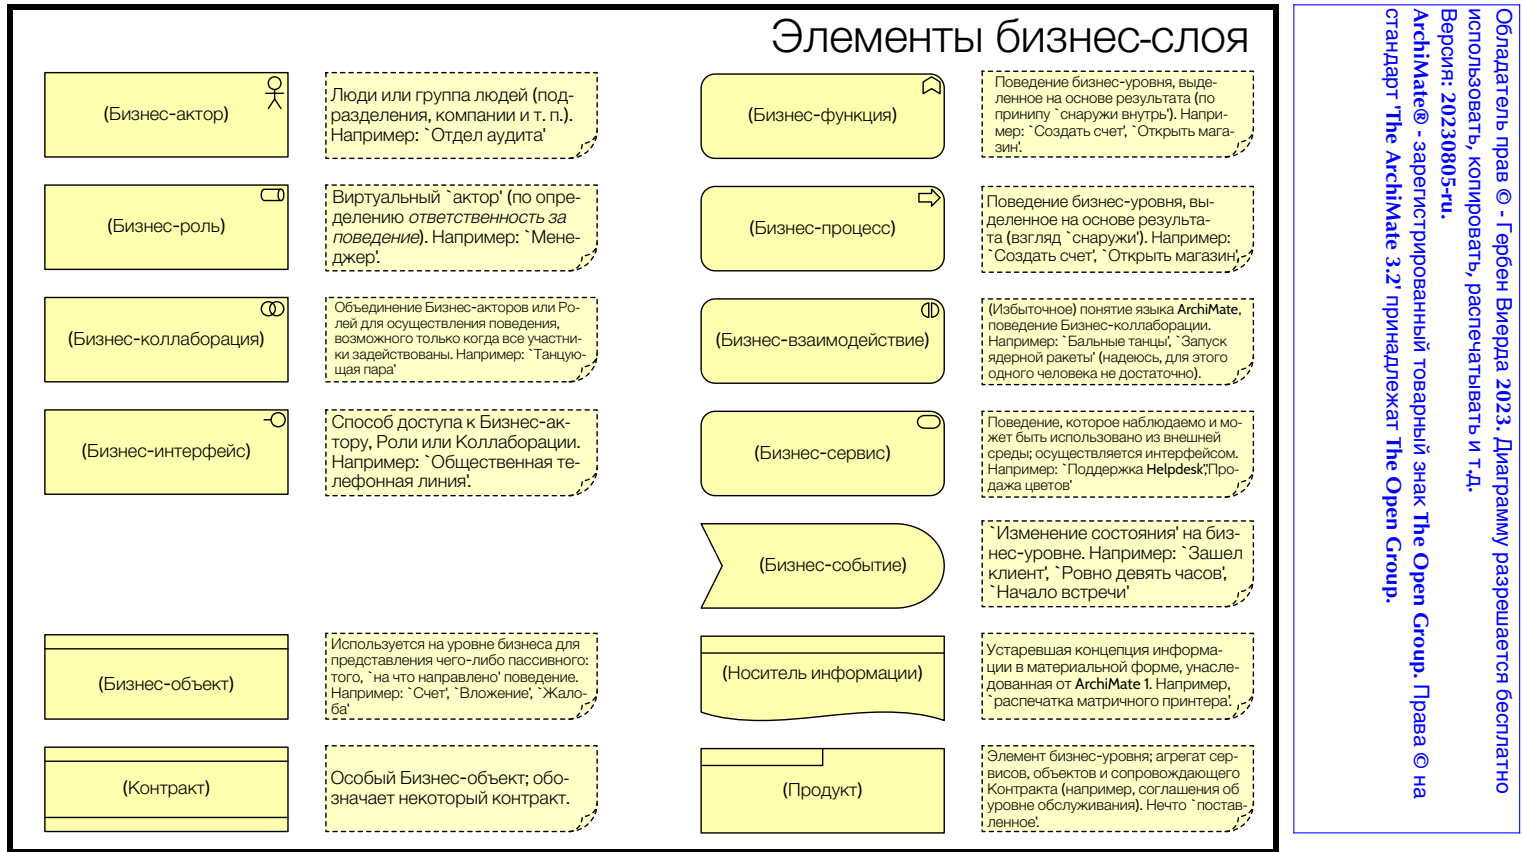

Обзор всех элементов ArchiMate® 3.2 (1/2)

Диаграмму создал Гербен Виерда. Перевод диаграммы выполнил Александр Ефремов.

Обладатель прав © - Гербен Виерда 2023. Диаграмму разрешается бесплатно использовать, копировать, распечатывать и т.д.
Версия: 20230805-ru.
ArchiMate® - зарегистрированный товарный знак The Open Group. Права © на стандарт The ArchiMate 3.2 принадлежат The Open Group.