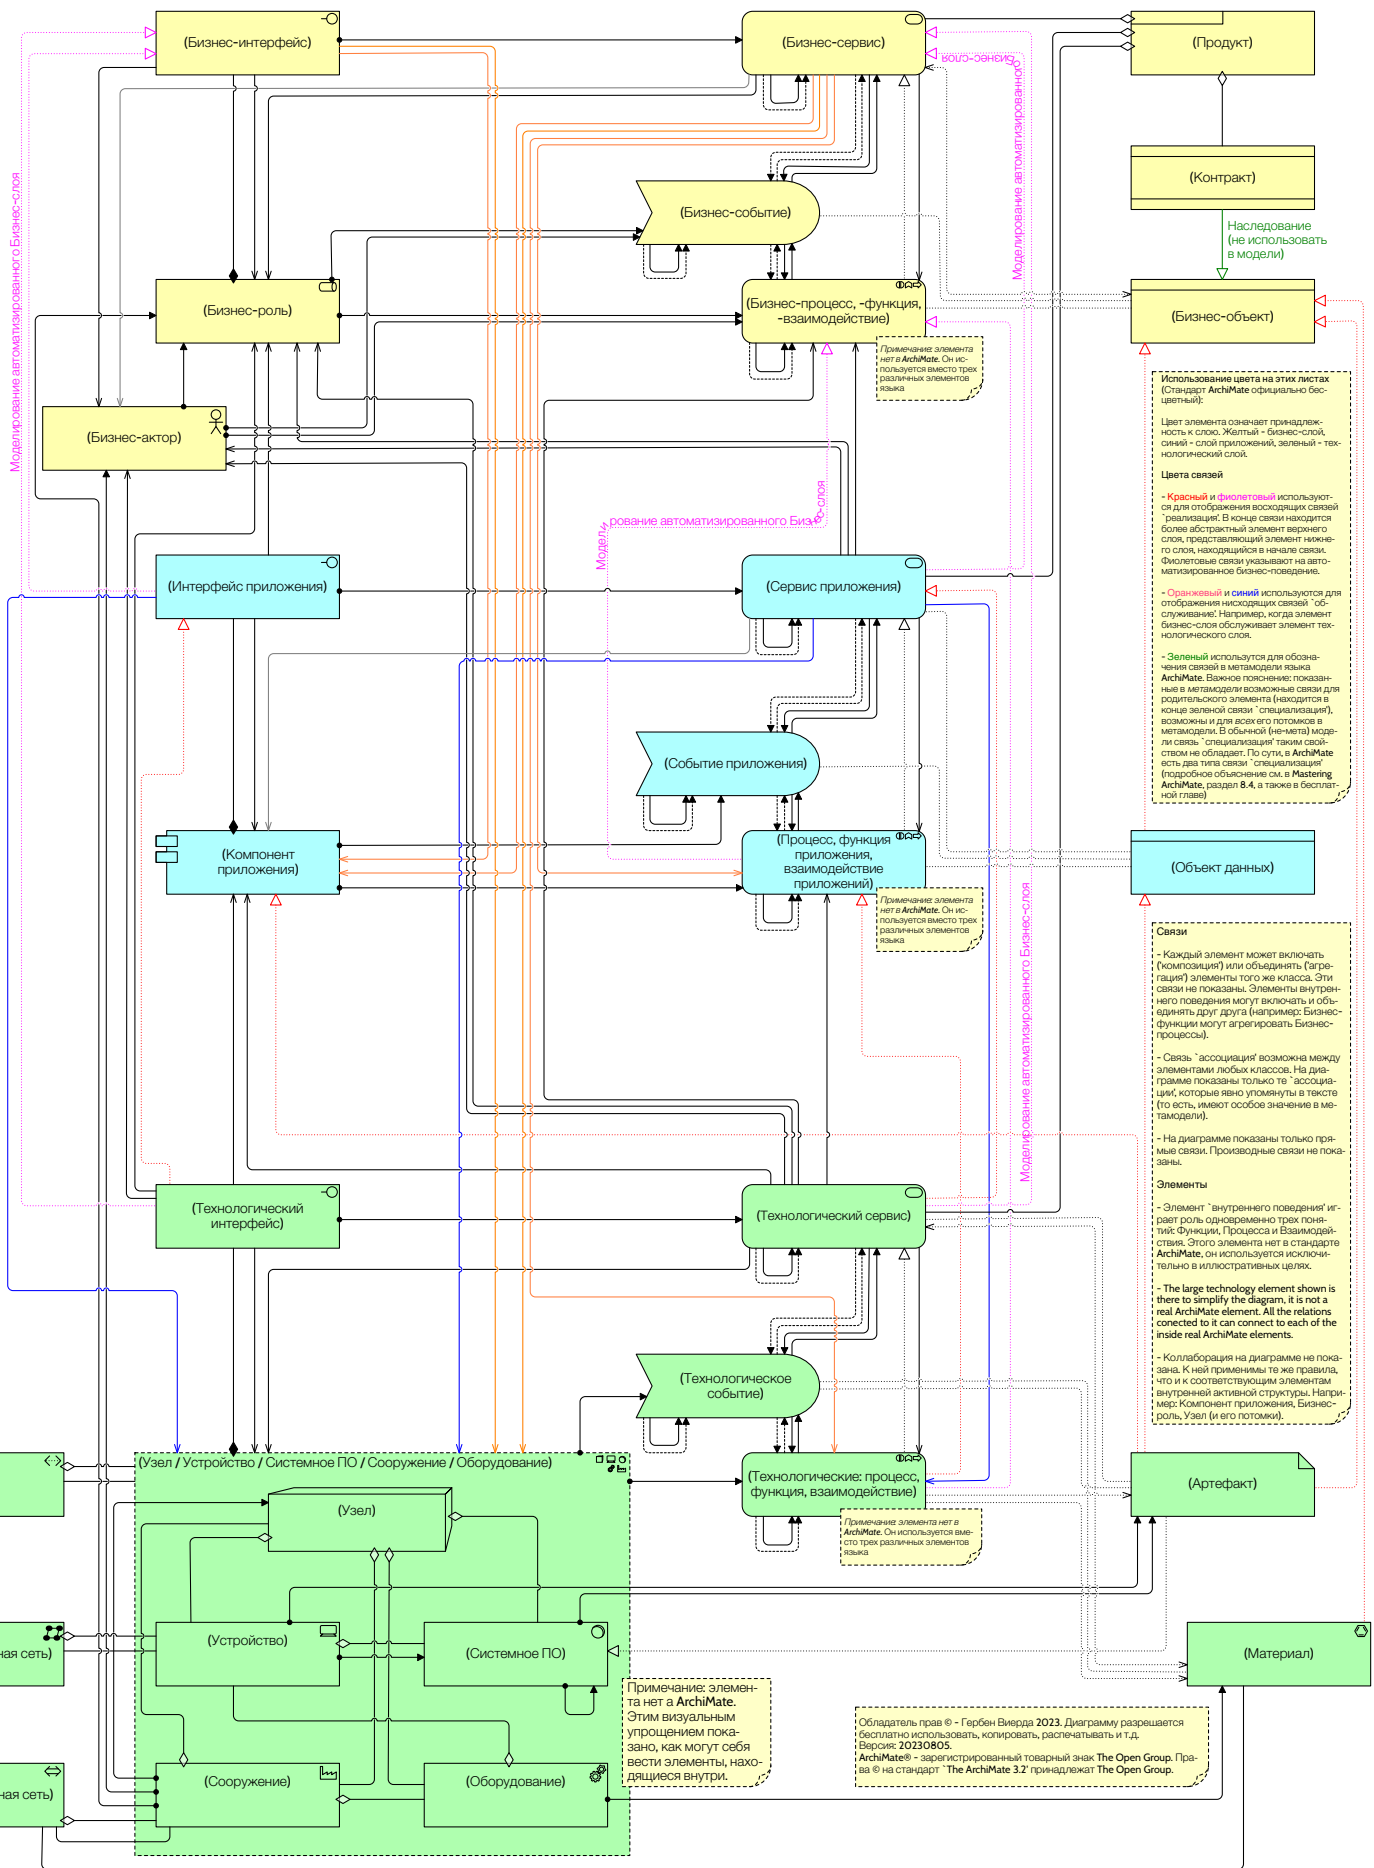

Ядро метамодели ArchiMate® 3.2

Показаны только прямые связи. Вместо абстрактных элементов показаны соответствующие реальные элементы. Цвет элемента означает принадлежность к слою. Желтый — бизнес-слой, синий — слой приложений, зеленый — технологический слой.

Диаграмму создал Гербен Вьерда. Перевод диаграммы выполнил Александр Ефремов.

Дополнительные слои и аспекты ArchiMate® 3.2

Диаграмму создал Гербен Виерда. Перевод диаграммы выполнил Александр Ефремов.

Обладатель прав © - Гербен Виерда 2023. Диаграмму разрешается бесплатно использовать, копировать, распечатывать и т.д.
 Версия: 20230805-ru.
 ArchiMate® - зарегистрированный товарный знак The Open Group. Права © на стандарт 'The ArchiMate 3.2' принадлежат The Open Group.

СВЯЗИ

«Композиция». От элемента в начале связи (слева) к элементу в конце (справа). Элемент в конце **не может** существовать без элемента в начале. ◊ «Агрегация». От элемента в начале связи (слева) к элементу в конце (справа). Элемент в конце **может** существовать без элемента в начале. — «Ассоциация». Между элементами есть неопределенная связь, направление связи не указано. — «Ассоциация». Между элементами есть неопределенная связь, направление связи не указано.

КОМПОЗИТНЫЕ ЭЛЕМЕНТЫ
 Элемент, способный включать в себя посредством связей "композиция" и "агрегация" другие элементы и связи.
 (группировка)
 Место. Например: "Москва", "Офис подразделения".
 (Локация)