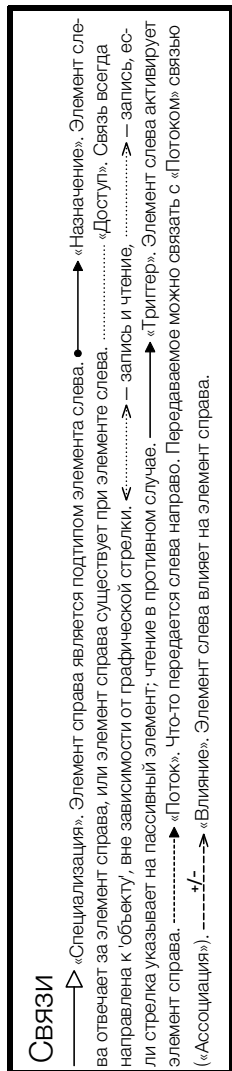

ПРИМЕЧАНИЕ: Описания элементов в документе не исходят от The Open Group, не являются официальными и могут отражать личное мнение автора.