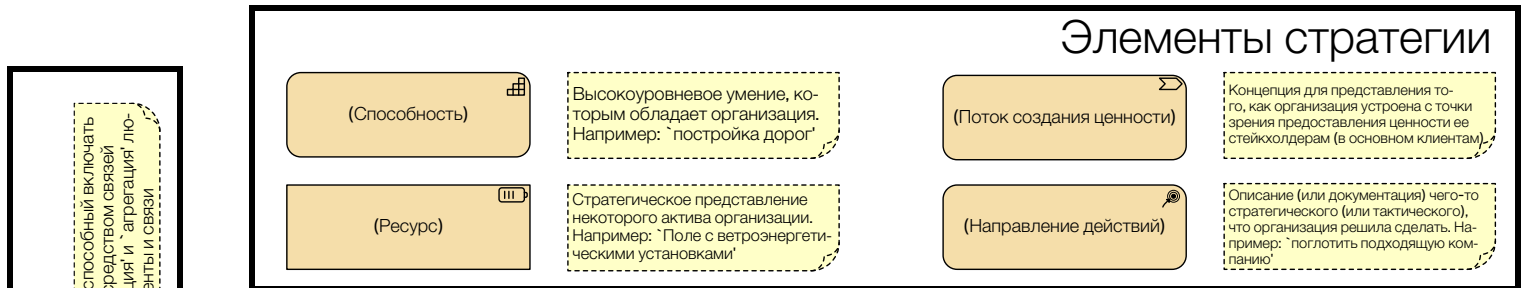

КОМПОЗИТНЫЕ ЭЛЕМЕНТЫ
Элемент, способный включать в себя посредством связей "композиция" и "агрегация" другие элементы и связи.
(группировка)
Место. Например: "Москва", "Офис подразделения".
(Локация)