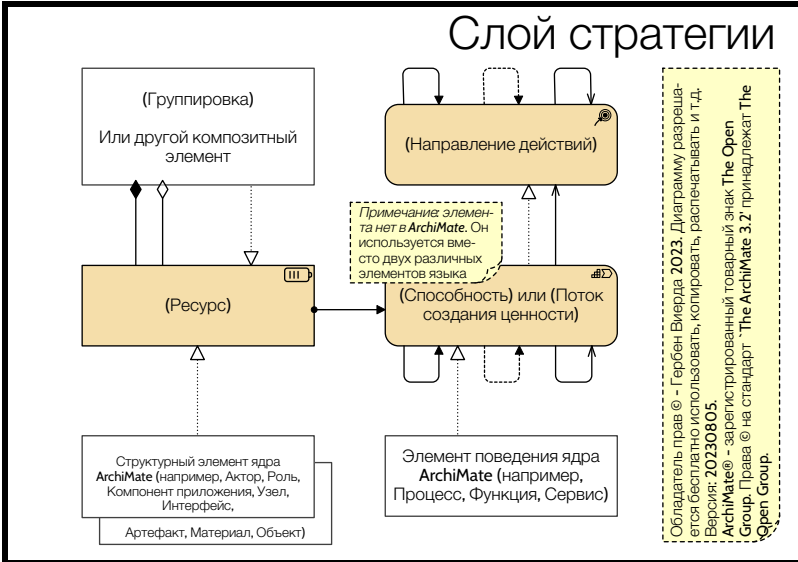

Ядро метамодели ArchiMate® 3.2

Показаны только прямые связи. Вместо абстрактных элементов показаны соответствующие реальные элементы. Цвет элемента означает принадлежность к слою. Желтый — бизнес-слой, синий — слой приложений, зеленый — технологический слой.

Диаграмму создал Гербен Вьерда. Перевод диаграммы выполнил Александр Ефремов.

Дополнительные слои и аспекты ArchiMate® 3.2

Диаграмму создал Гербен Виерда. Перевод диаграммы выполнил Александр Ефремов.

Обладатель прав © - Гербен Виерда 2023. Диаграмму разрешается бесплатно использовать, копировать, распечатывать и т.д.
 Версия: 20230805-ru.
 ArchiMate® - зарегистрированный товарный знак The Open Group. Права © на стандарт 'The ArchiMate 3.2' принадлежат The Open Group.

СВЯЗИ

«Композиция». От элемента в начале связи (слева) к элементу в конце (справа). Элемент в конце **не может** существовать без элемента в начале. ◊ «Агрегация». От элемента в начале связи (слева) к элементу в конце (справа). Элемент в конце **может** существовать без элемента в начале. — «Ассоциация». Между элементами есть неопределенная связь, направление связи не указано. — «Ассоциация». Между элементами есть неопределенная связь, направление связи не указано.