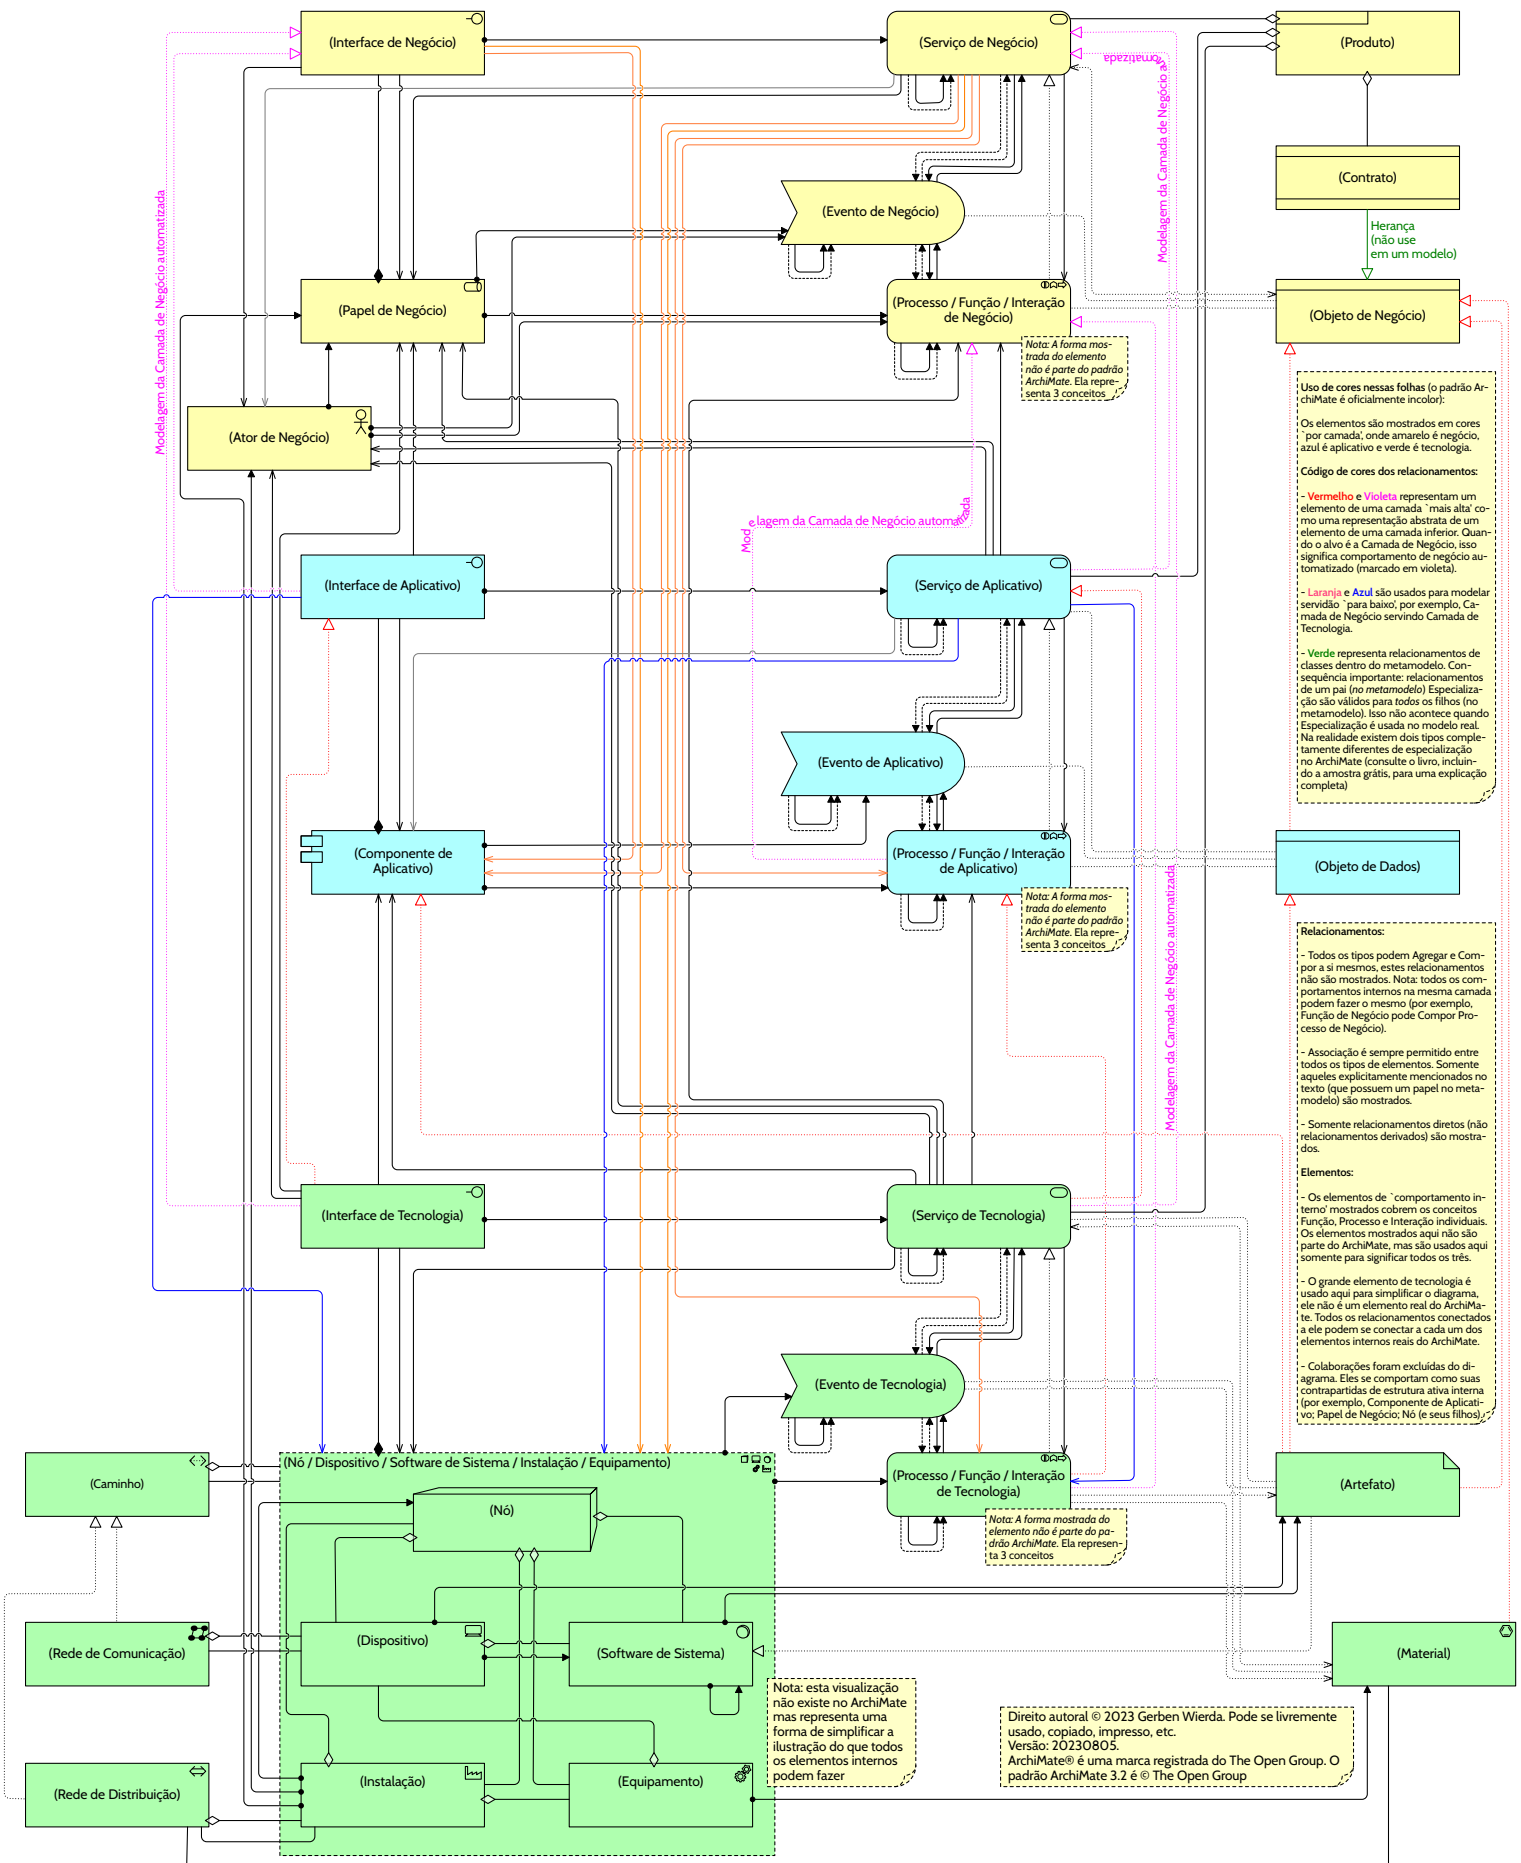

Metamodelo ArchiMate® 3.2 – Núcleo

Somente relacionamentos diretos são mostrados. Elementos abstratos são expandidos para que apenas os elementos concretos do metamodelo sejam ilustrados. Os elementos são mostrados em cores 'por camada', onde amarelo é negócio, azul é aplicativo e verde é tecnologia.

Metamodelo ArchiMate® 3.2 – Não-Core

Diagramas de **Gerben Wierda**. Traduzido por **Antonio Plais**.

Direito autorial © 2023 Gerben Wierda. Pode se livremente usado, copiado, impresso, etc.
 Versão: 20230805-pt.
 ArchiMate® é uma marca registrada do The Open Group. O padrão ArchiMate 3.2 é © The Open Group

Relacionamentos

◆ é uma Composição: Pai (esquerda) para filho (direita). O filho não pode existir sem o pai. ◆ é uma Agregação: Pai (esquerda) para filho (direita). O filho pode existir sem o pai. — é uma Associação: Esquerda e direita possuem um relacionamento (não especificado). — é uma Associação: Esquerda e direita possuem um relacionamento (não especificado, mas direcionado). — é uma Especialização: Direita é um subtipo da esquerda.