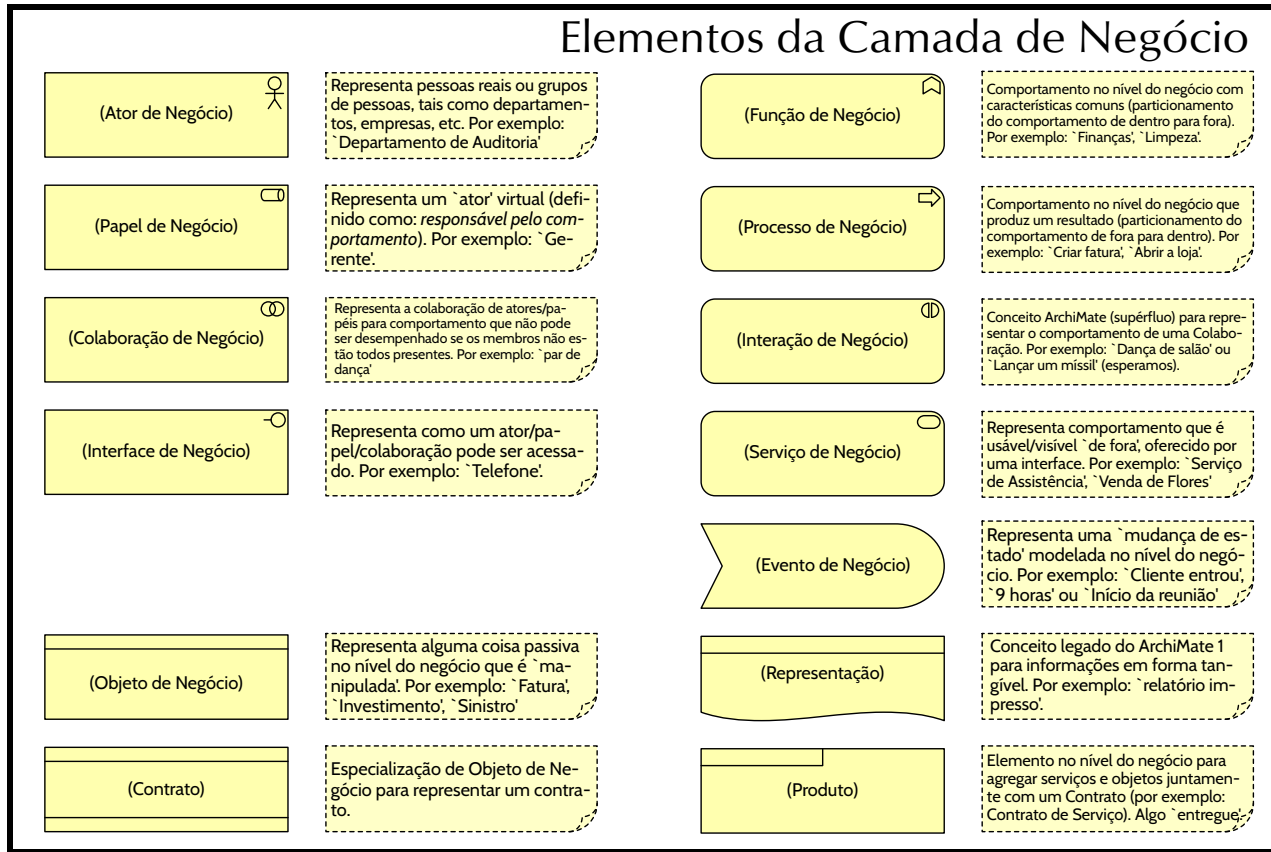

Apresentação dos Elementos ArchiMate® 3.2 (1/2)

Diagramas de **Gerben Wierda**. Traduzido por **Antonio Plais**.

Direito autoral © 2023 Gerben Wierda. Pode ser livremente usado, copiado, impresso, etc.
Version: 20230805-pt.
ArchiMate® é uma marca registrada do The Open Group. O padrão ArchiMate 3.2 é © The Open Group