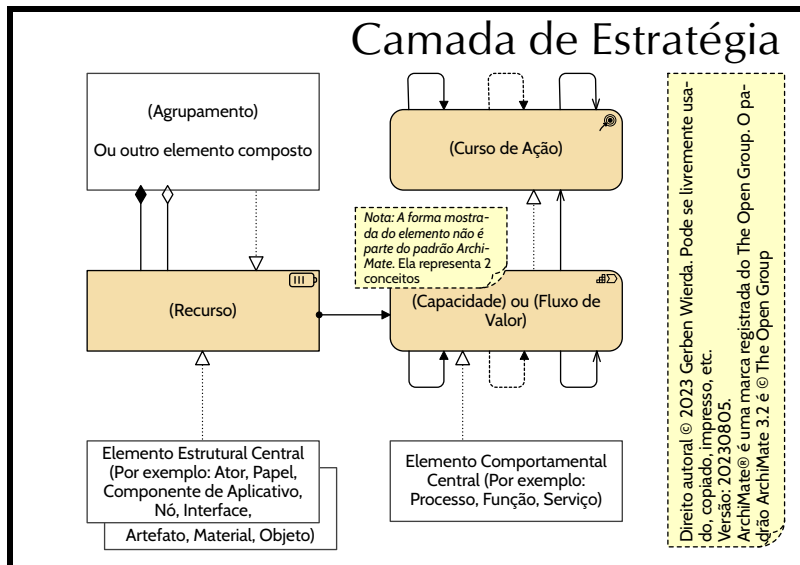

Metamodelo ArchiMate® 3.2 – Núcleo

Somente relacionamentos diretos são mostrados. Elementos abstratos são expandidos para que apenas os elementos concretos do metamodelo sejam ilustrados. Os elementos são mostrados em cores 'por camada', onde amarelo é negócio, azul é aplicativo e verde é tecnologia.

Relacionamentos

◆ é uma Composição: Pai (esquerda) para filho (direita). O filho não pode existir sem o pai. ◆ é uma Agregação: Pai (esquerda) para filho (direita). O filho pode existir sem o pai. — é uma Associação: Esquerda e direita possuem um relacionamento (não especificado). — é uma Associação: Esquerda e direita possuem um relacionamento (não especificado, mas direcionado). — é uma Especialização: Direita é um subtipo da esquerda.