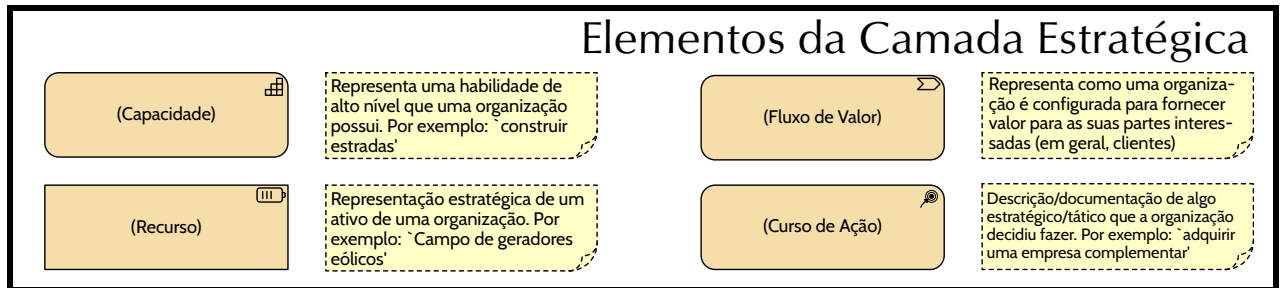

NOTA: As descrições dos itens nesta página não são as descrições oficiais do Open Group e podem ser "opinativas".