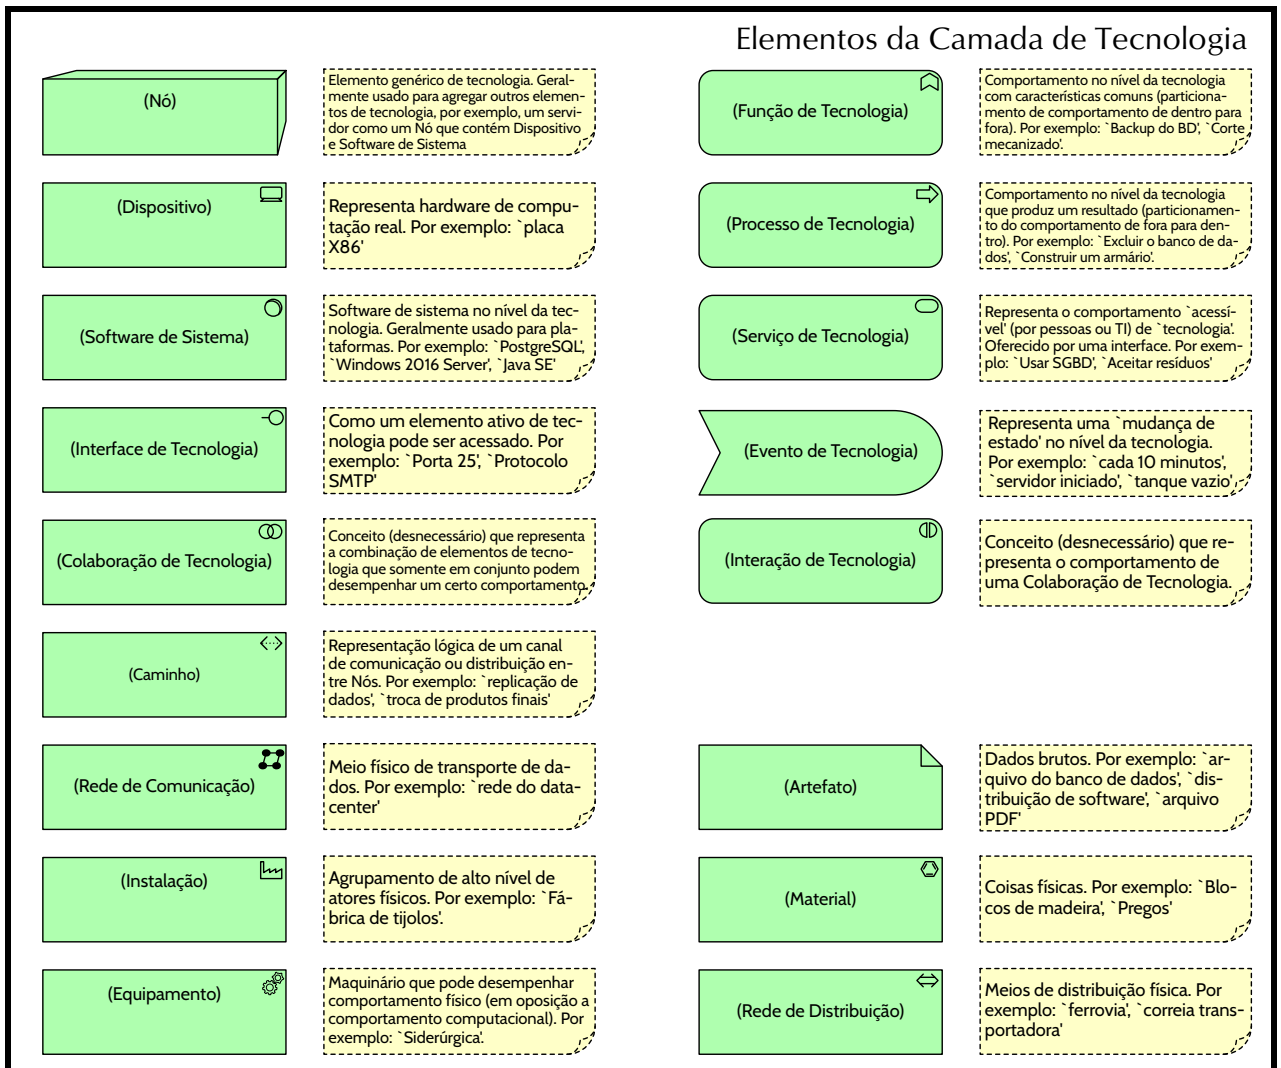

Metamodelo ArchiMate® 3.2 – Núcleo

Somente relacionamentos diretos são mostrados. Elementos abstratos são expandidos para que apenas os elementos concretos do metamodelo sejam ilustrados. Os elementos são mostrados em cores 'por camada', onde amarelo é negócio, azul é aplicativo e verde é tecnologia.

Relacionamentos

◆ é uma Composição: Pai (esquerda) para filho (direita). O filho não pode existir sem o pai. ◆ é uma Agregação: Pai (esquerda) para filho (direita). O filho pode existir sem o pai. — é uma Associação: Esquerda e direita possuem um relacionamento (não especificado). — é uma Associação: Esquerda e direita possuem um relacionamento (não especificado, mas direcionado). — é uma Especialização: Direita é um subtipo da esquerda.

Apresentação dos Elementos ArchiMate® 3.2 (1/2)

Diagramas de **Gerben Wierda**. Traduzido por **Antonio Plais**.

Direito autoral © 2023 Gerben Wierda. Pode ser livremente usado, copiado, impresso, etc.
 Version: 20230805-pt.
 ArchiMate® é uma marca registrada do The Open Group. O padrão ArchiMate 3.2 é © The Open Group