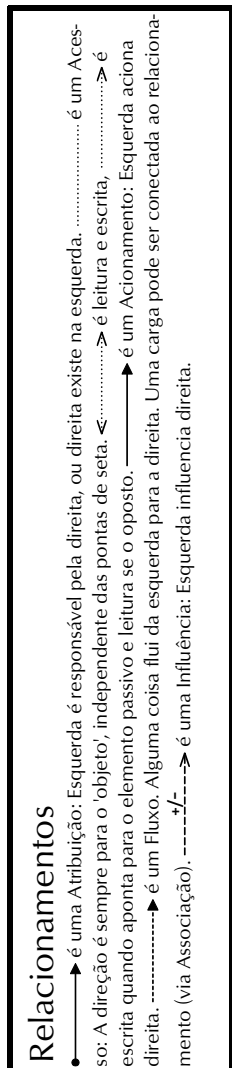

NOTA: As descrições dos itens nesta página não são as descrições oficiais do Open Group e podem ser "opinativas".