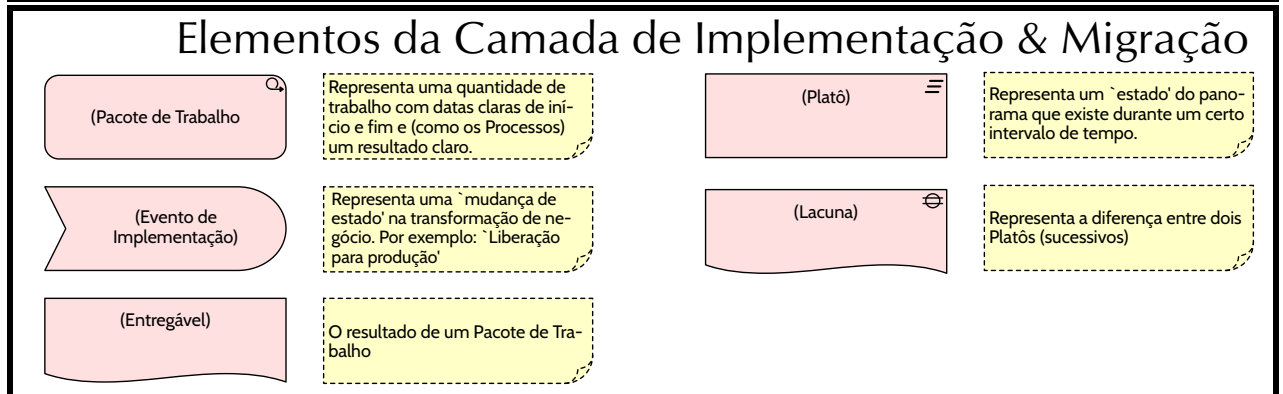

NOTA: As descrições dos itens nesta página não são as descrições oficiais do Open Group e podem ser "opinativas".