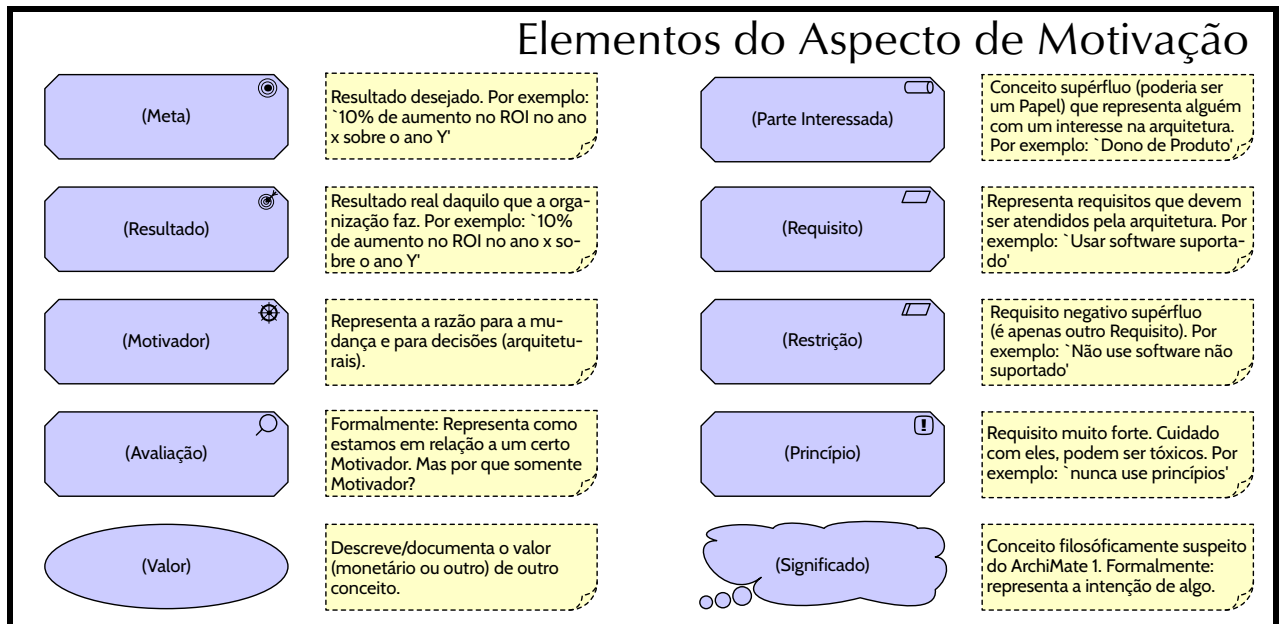

NOTA: As descrições dos itens nesta página não são as descrições oficiais do Open Group e podem ser "opinativas".