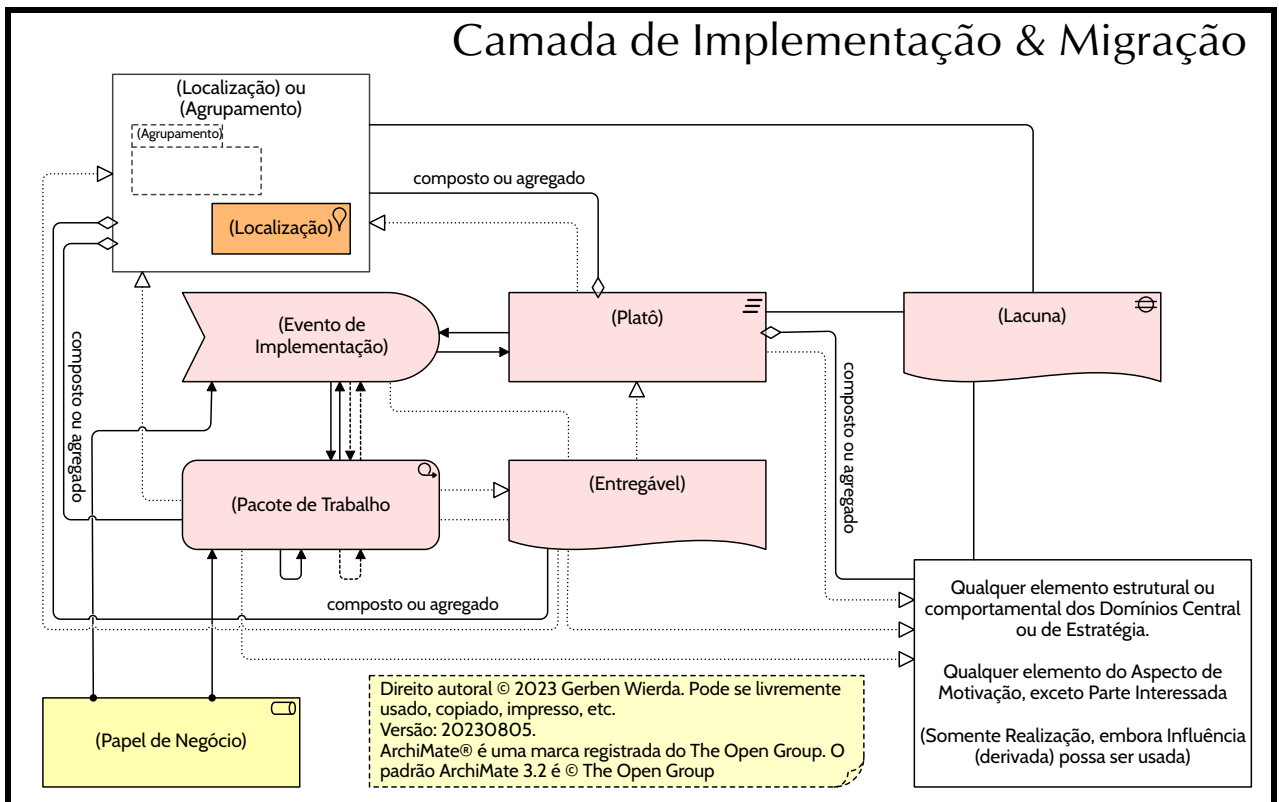

Metamodelo ArchiMate® 3.2 – Núcleo

Somente relacionamentos diretos são mostrados. Elementos abstratos são expandidos para que apenas os elementos concretos do metamodelo sejam ilustrados. Os elementos são mostrados em cores 'por camada', onde amarelo é negócio, azul é aplicativo e verde é tecnologia.

Metamodelo ArchiMate® 3.2 – Não-Core

Diagramas de **Gerben Wierda**. Traduzido por **Antonio Plais**.

Direito autorial © 2023 Gerben Wierda. Pode se livremente usado, copiado, impresso, etc.
 Versão: 20230805-pt.
 ArchiMate® é uma marca registrada do The Open Group. O padrão ArchiMate 3.2 é © The Open Group

Relacionamentos

◆ é uma Composição: Pai (esquerda) para filho (direita). O filho não pode existir sem o pai. ◆ é uma Agregação: Pai (esquerda) para filho (direita). O filho pode existir sem o pai. — é uma Associação: Esquerda e direita possuem um relacionamento (não especificado). — é uma Associação: Esquerda e direita possuem um relacionamento (não especificado, mas direcionado). — é uma Especialização: Direita é um subtipo da esquerda.