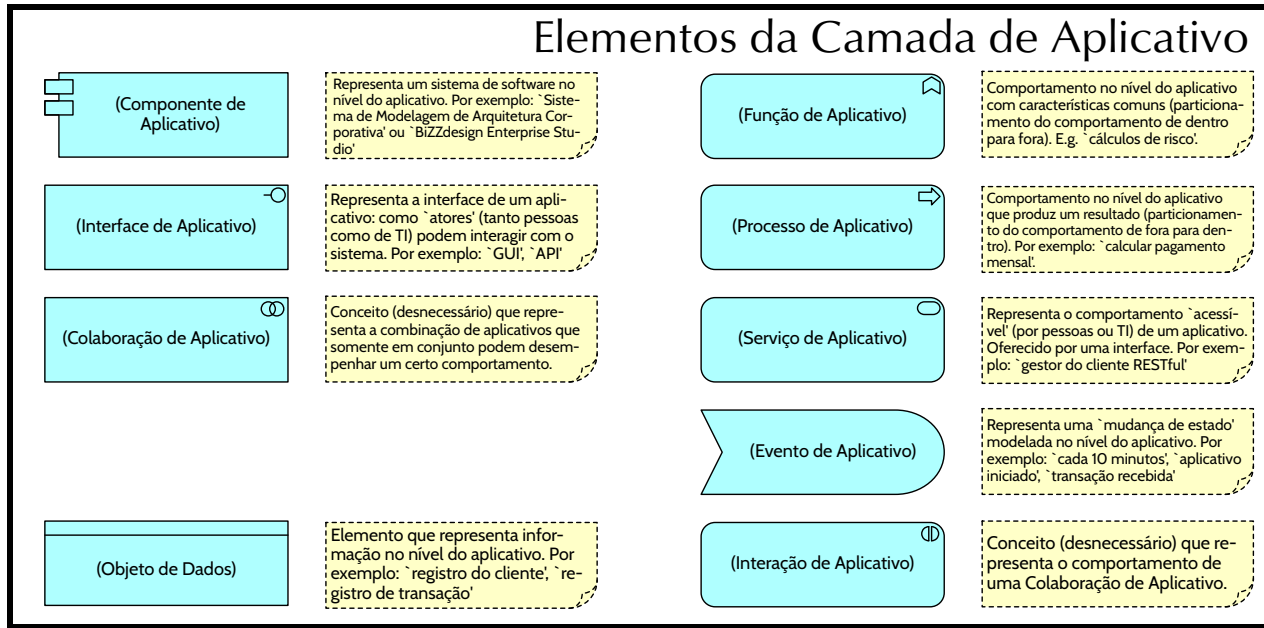

Apresentação dos Elementos ArchiMate® 3.2 (1/2)

Diagramas de **Gerben Wierda**. Traduzido por **Antonio Plais**.

Direito autoral © 2023 Gerben Wierda. Pode ser livremente usado, copiado, impresso, etc.
 Version: 20230805-pt.
 ArchiMate® é uma marca registrada do The Open Group. O padrão ArchiMate 3.2 é © The Open Group

NOTA: As descrições dos itens nesta página não são as descrições oficiais do Open Group e podem ser "opinativas".

Apresentação dos Elementos ArchiMate® 3.2 (2/2)

Diagramas de Gerben Wierda. Traduzido por Antonio Plais.