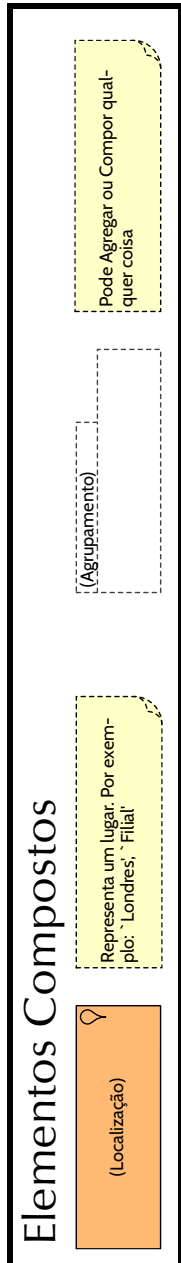

NOTA: As descrições dos itens nesta página não são as descrições oficiais do Open Group e podem ser "opinativas".