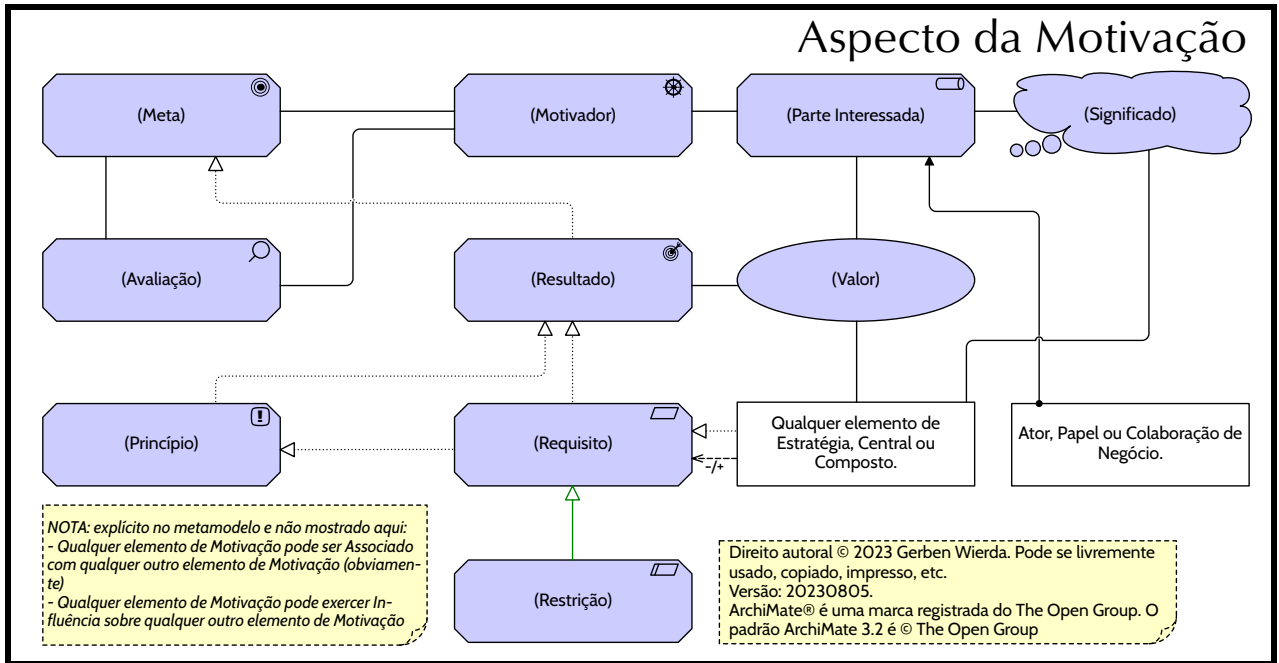

Metamodelo ArchiMate® 3.2 – Núcleo

Somente relacionamentos diretos são mostrados. Elementos abstratos são expandidos para que apenas os elementos concretos do metamodelo sejam ilustrados. Os elementos são mostrados em cores 'por camada', onde amarelo é negócio, azul é aplicativo e verde é tecnologia.

Relacionamentos

◆ é uma Composição: Pai (esquerda) para filho (direita). O filho não pode existir sem o pai. ◆ é uma Agregação: Pai (esquerda) para filho (direita). O filho pode existir sem o pai. — é uma Associação: Esquerda e direita possuem um relacionamento (não especificado). — é uma Associação: Esquerda e direita possuem um relacionamento (não especificado, mas direcionado). — é uma Especialização: Direita é um subtipo da esquerda.