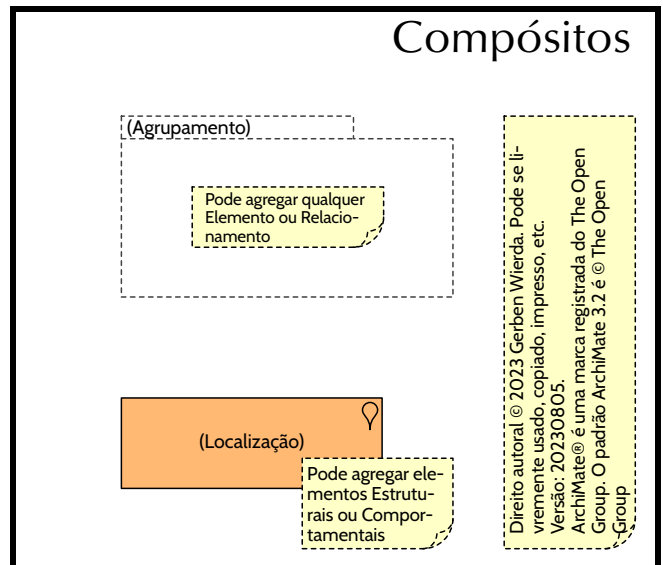

Metamodelo ArchiMate® 3.2 – Núcleo

Somente relacionamentos diretos são mostrados. Elementos abstratos são expandidos para que apenas os elementos concretos do metamodelo sejam ilustrados. Os elementos são mostrados em cores 'por camada', onde amarelo é negócio, azul é aplicativo e verde é tecnologia.

Relacionamentos

◆ é uma Composição: Pai (esquerda) para filho (direita). O filho não pode existir sem o pai. ◆ é uma Agregação: Pai (esquerda) para filho (direita). O filho pode existir sem o pai. — é uma Associação: Esquerda e direita possuem um relacionamento (não especificado). — é uma Associação: Esquerda e direita possuem um relacionamento (não especificado, mas direcionado). — é uma Especialização: Direita é um subtipo da esquerda.